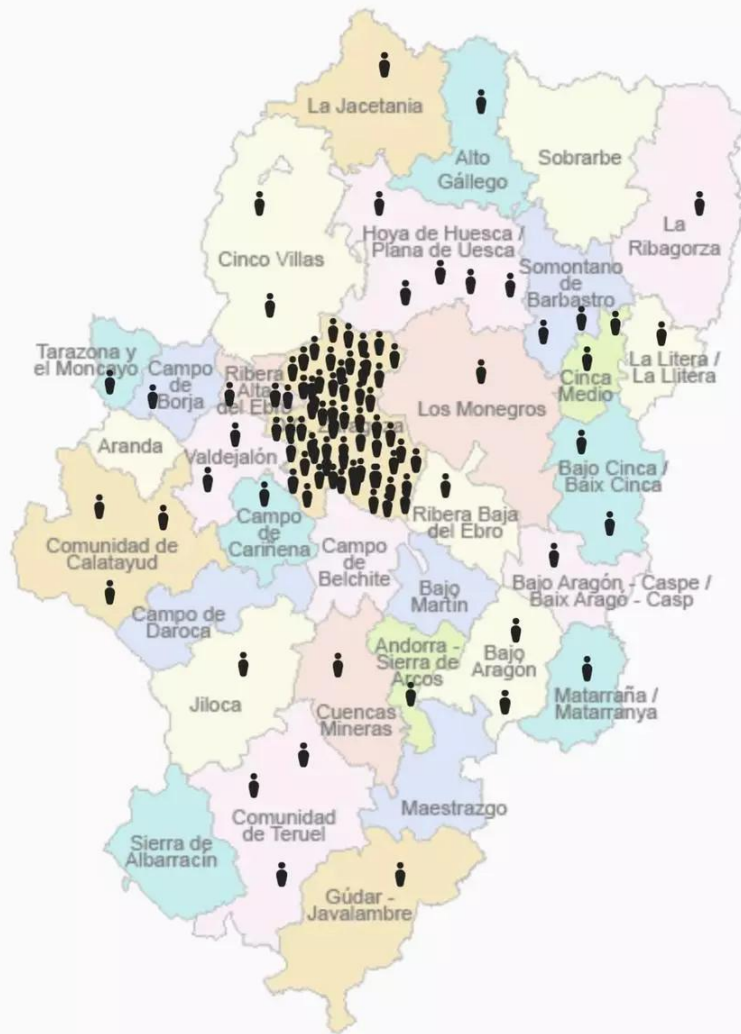

Capital de la comarca del **Cinca Medio**

17.650 habitantes

2ª ciudad de Huesca en población
(219.345 habitantes en total)

6ª ciudad de Aragón en población
(1.328.753 habitantes en total)

**Baja densidad demográfica y
desequilibrio territorial**

Densidad de población (Habitantes/Km2)

Densidad de población de Aragón

Densidad de población de Aragón

**¿COWORKING
RURAL O
COWORKING EN
CIUDAD PEQUEÑA?**

**Y AHORA
EMPECEMOS POR EL
PRINCIPIO...**

2011 La idea