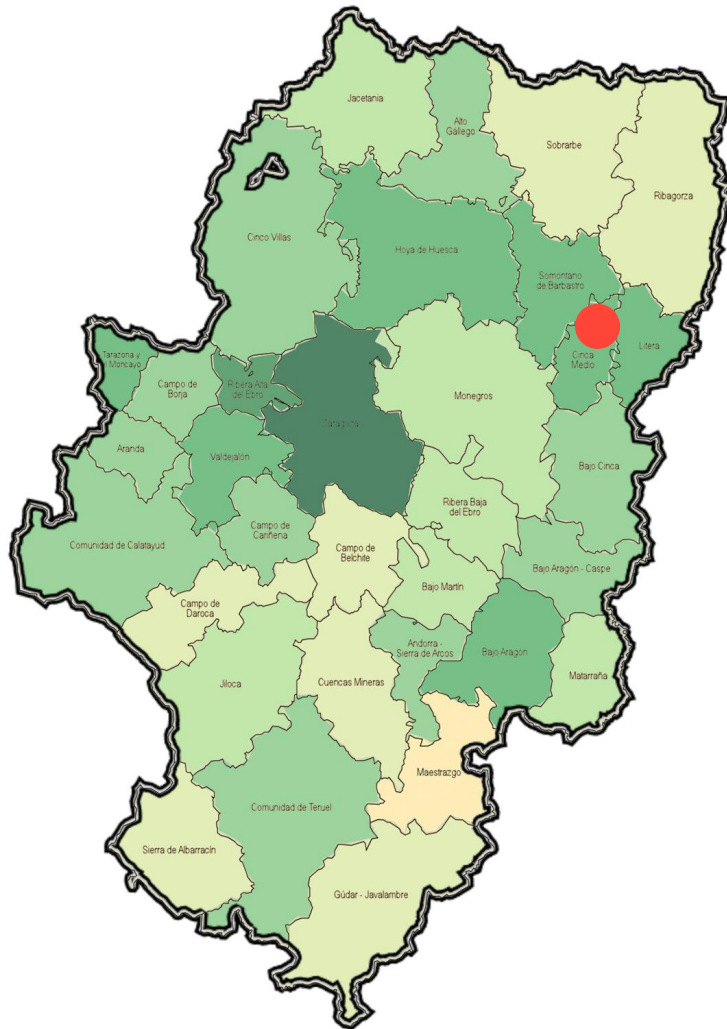

Capital de la comarca del **Cinca Medio**

17.650 habitantes

2ª ciudad de Huesca en población
(219.345 habitantes en total)

6ª ciudad de Aragón en población
(1.328.753 habitantes en total)

**Baja densidad demográfica y
desequilibrio territorial**