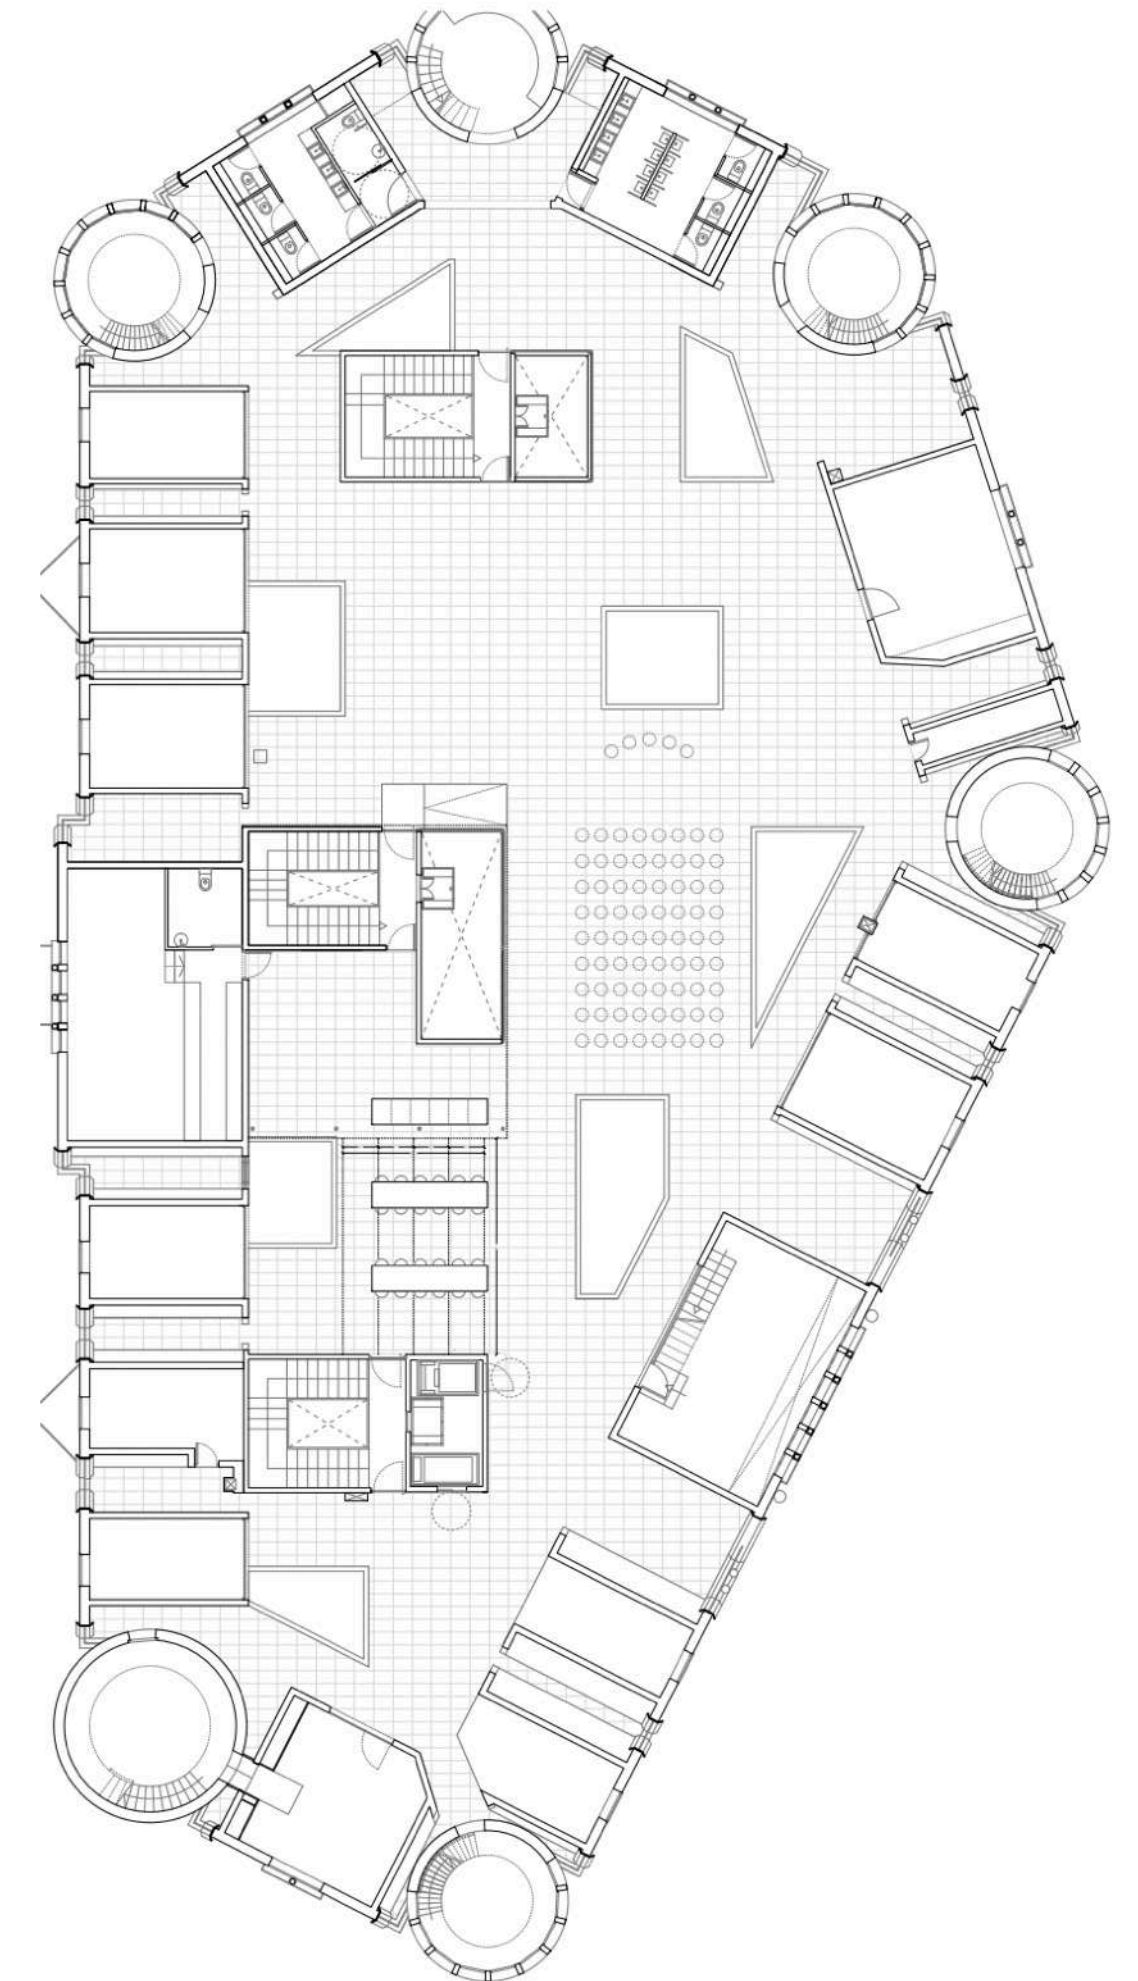

Casa Les Punxes

Cafetería y tienda
a
Lobby

Salas de museo y experiencia 360°
a
Office

Espacio de museo y eventos
a
Cloud