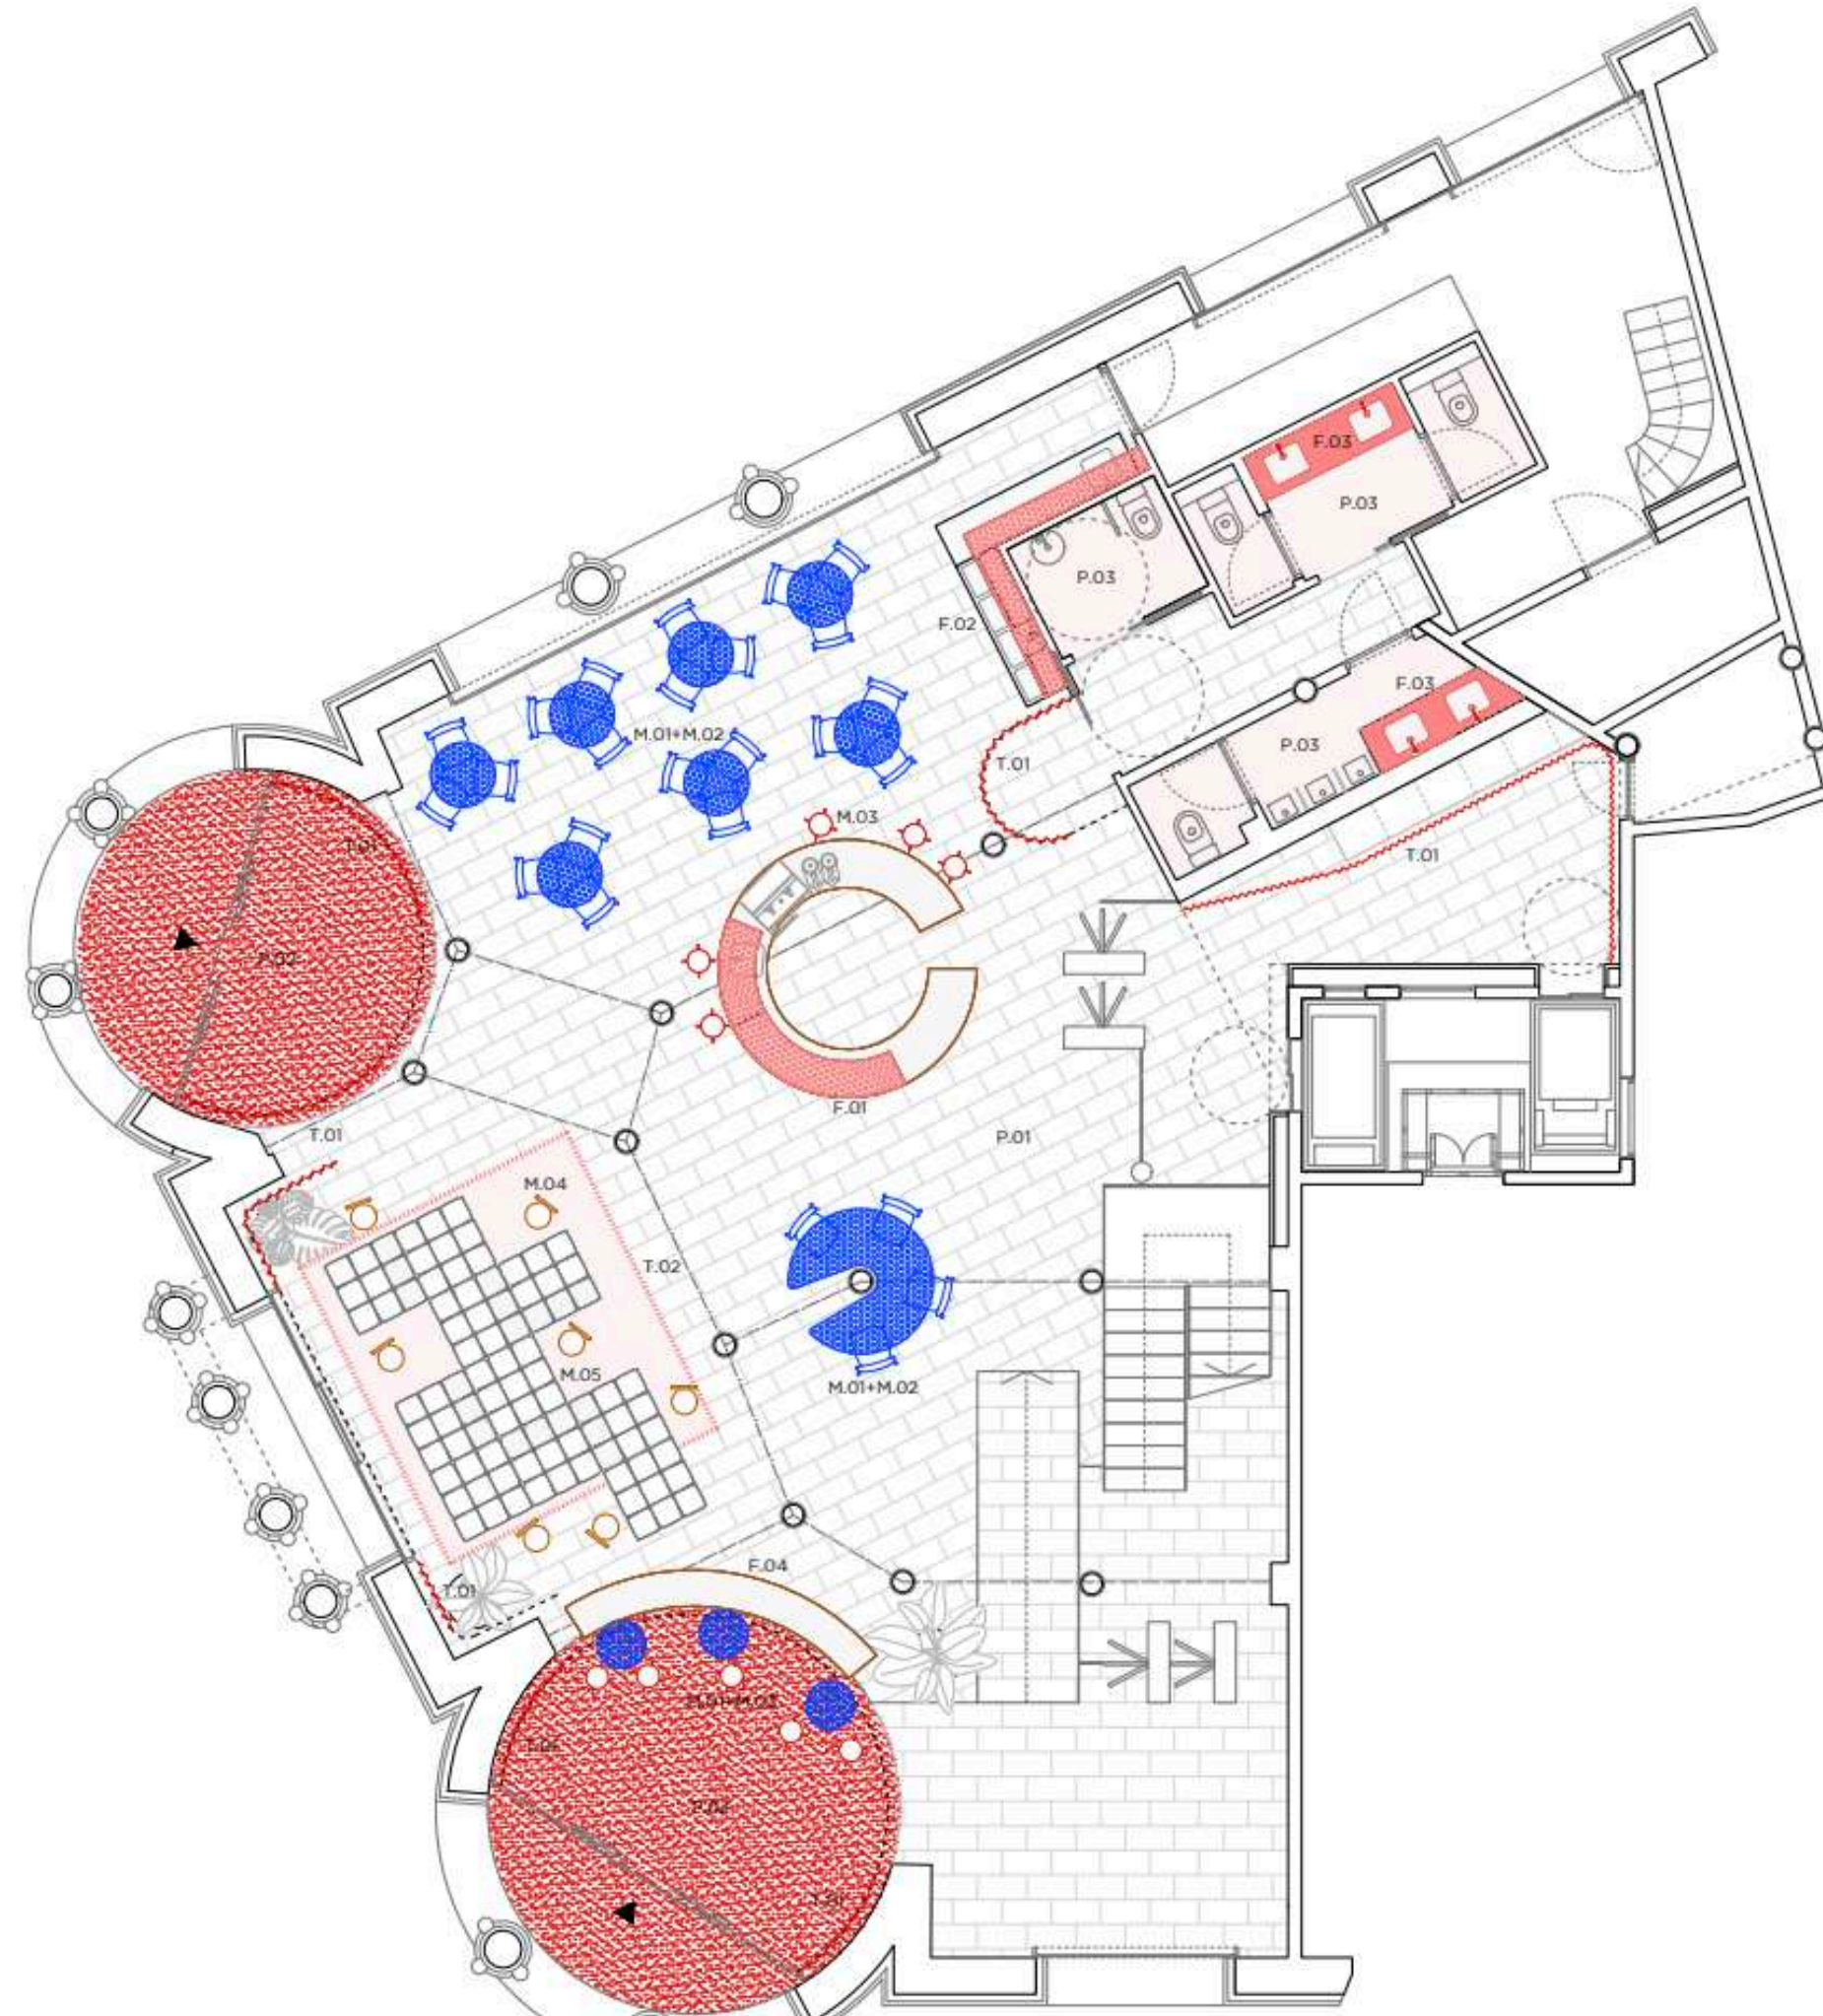

Casa Les Punxes x Cloudworks

-Techos y suelos originales

-Mantenimiento techos

-Iluminación suspendida

-Distribución salas

-Cableado e instalaciones por zócalos de 30cm alto

-Limitaciones en fachada y terraza (pérgolas, elementos jardín estáticos)

RESUMEN DE ACABADOS

PAVIMENTOS

- P.01 PIEDRA SANT VICENC
- P.02 ALFOMBRA DE COCO
- P.03 PINTURA DE POLIURETANO

ACABADOS

- A.01 MADERA MACIZA IPE O NOGAL
- A.02 CERÁMICA FERRÉS (AZUL O ROSA)
- A.03 CHAPA METÁLICA PERFORADA LACADA (AZUL O ROSA)
- A.04 PINTURA ESMALTE AL AGUA

MOBILIARIO FIJO

- F.01 BARRA CIRCULAR
  Sobre de madera de ipe o nogal
  Paramento vertical de pieza pasamanos de cerámicas Ferrés (azul o rosa)
  Suplemento mostrador de chapa perforada lacada (azul o rosa)

F.02 CONTRABARRA

- Equipamiento de inox
  Paramento vertical de pieza pasamanos de cerámicas Ferrés (azul o rosa)
  Estanterías de chapa perforada lacada (azul o rosa)

F.03 ENCIMERA BAÑOS

F.04 BANCO

- Asiento de madera de ipe o nogal

MOBILIARIO

- M.01 MESAS CHAPA PERFORADA
  Mesas de chapa perforada lacada de distintas dimensiones
- M.02 SILLAS HAY PETIT STANDARD
  Acabado Ultra marine blue
- M.03 TABURETES NUTA COLORS
  Acabado rojo
- M.04 TABURETES TACO DE GOFI
- M.05 SOFÁ A DEFINIR
  Acabado azul o neutro

TEXTIL

- T.01 CORTINAS
  Cortinas de terciopelo a doble cara.
  Acabado rojo, granate o similar.
- T.02 ALFOMBRA
  Acabado rosa